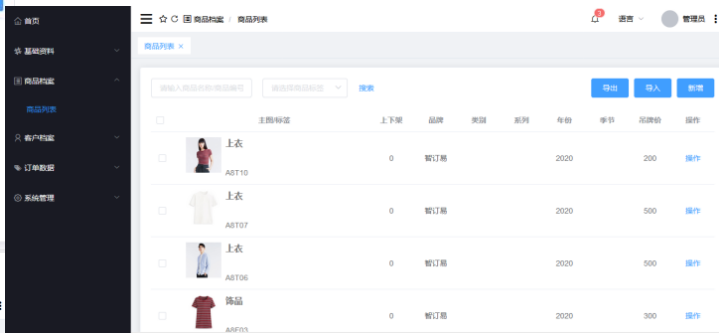

智订易如何解决问题

采用最新最流行技术框架
UI控件更赋有时尚气息