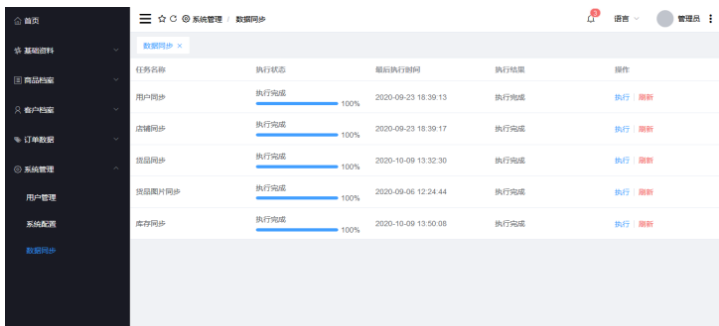

智订易如何解决问题

采用最新最流行技术框架
UI控件更赋有时尚气息