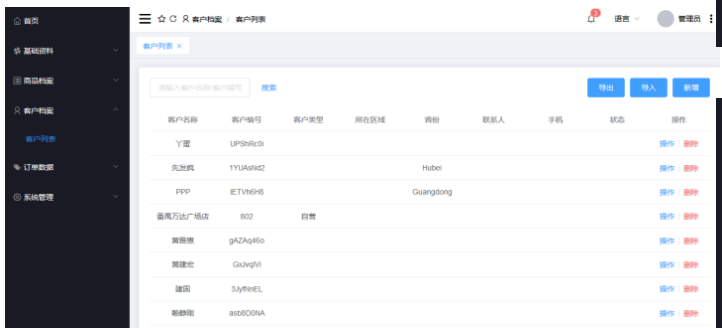

智订易如何解决问题

采用最新最流行技术框架
UI控件更赋有时尚气息