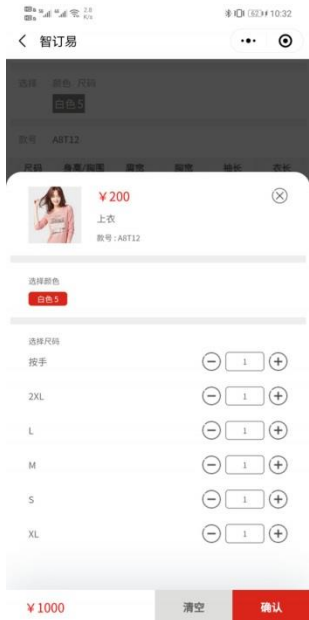

## 自定义主题上架商品灵活分类

(例：新品、库存款、特价款、基础款、推荐款等)  
用主题定义期货、现货  
满足用户各种分类要求

## 自带自媒体私域流量入口

小程序直播原生态  
无缝接入

# 智订易如何解决问题

商品详情  
应有尽有

支持ERP取商品信息  
或美工JPG呈现

可订商品规格  
清晰可见

支持按手下单  
更为便捷

购物车双状态  
不冲突

期货、现货支持同时进行

订单、收藏、足迹  
随时随地翻本